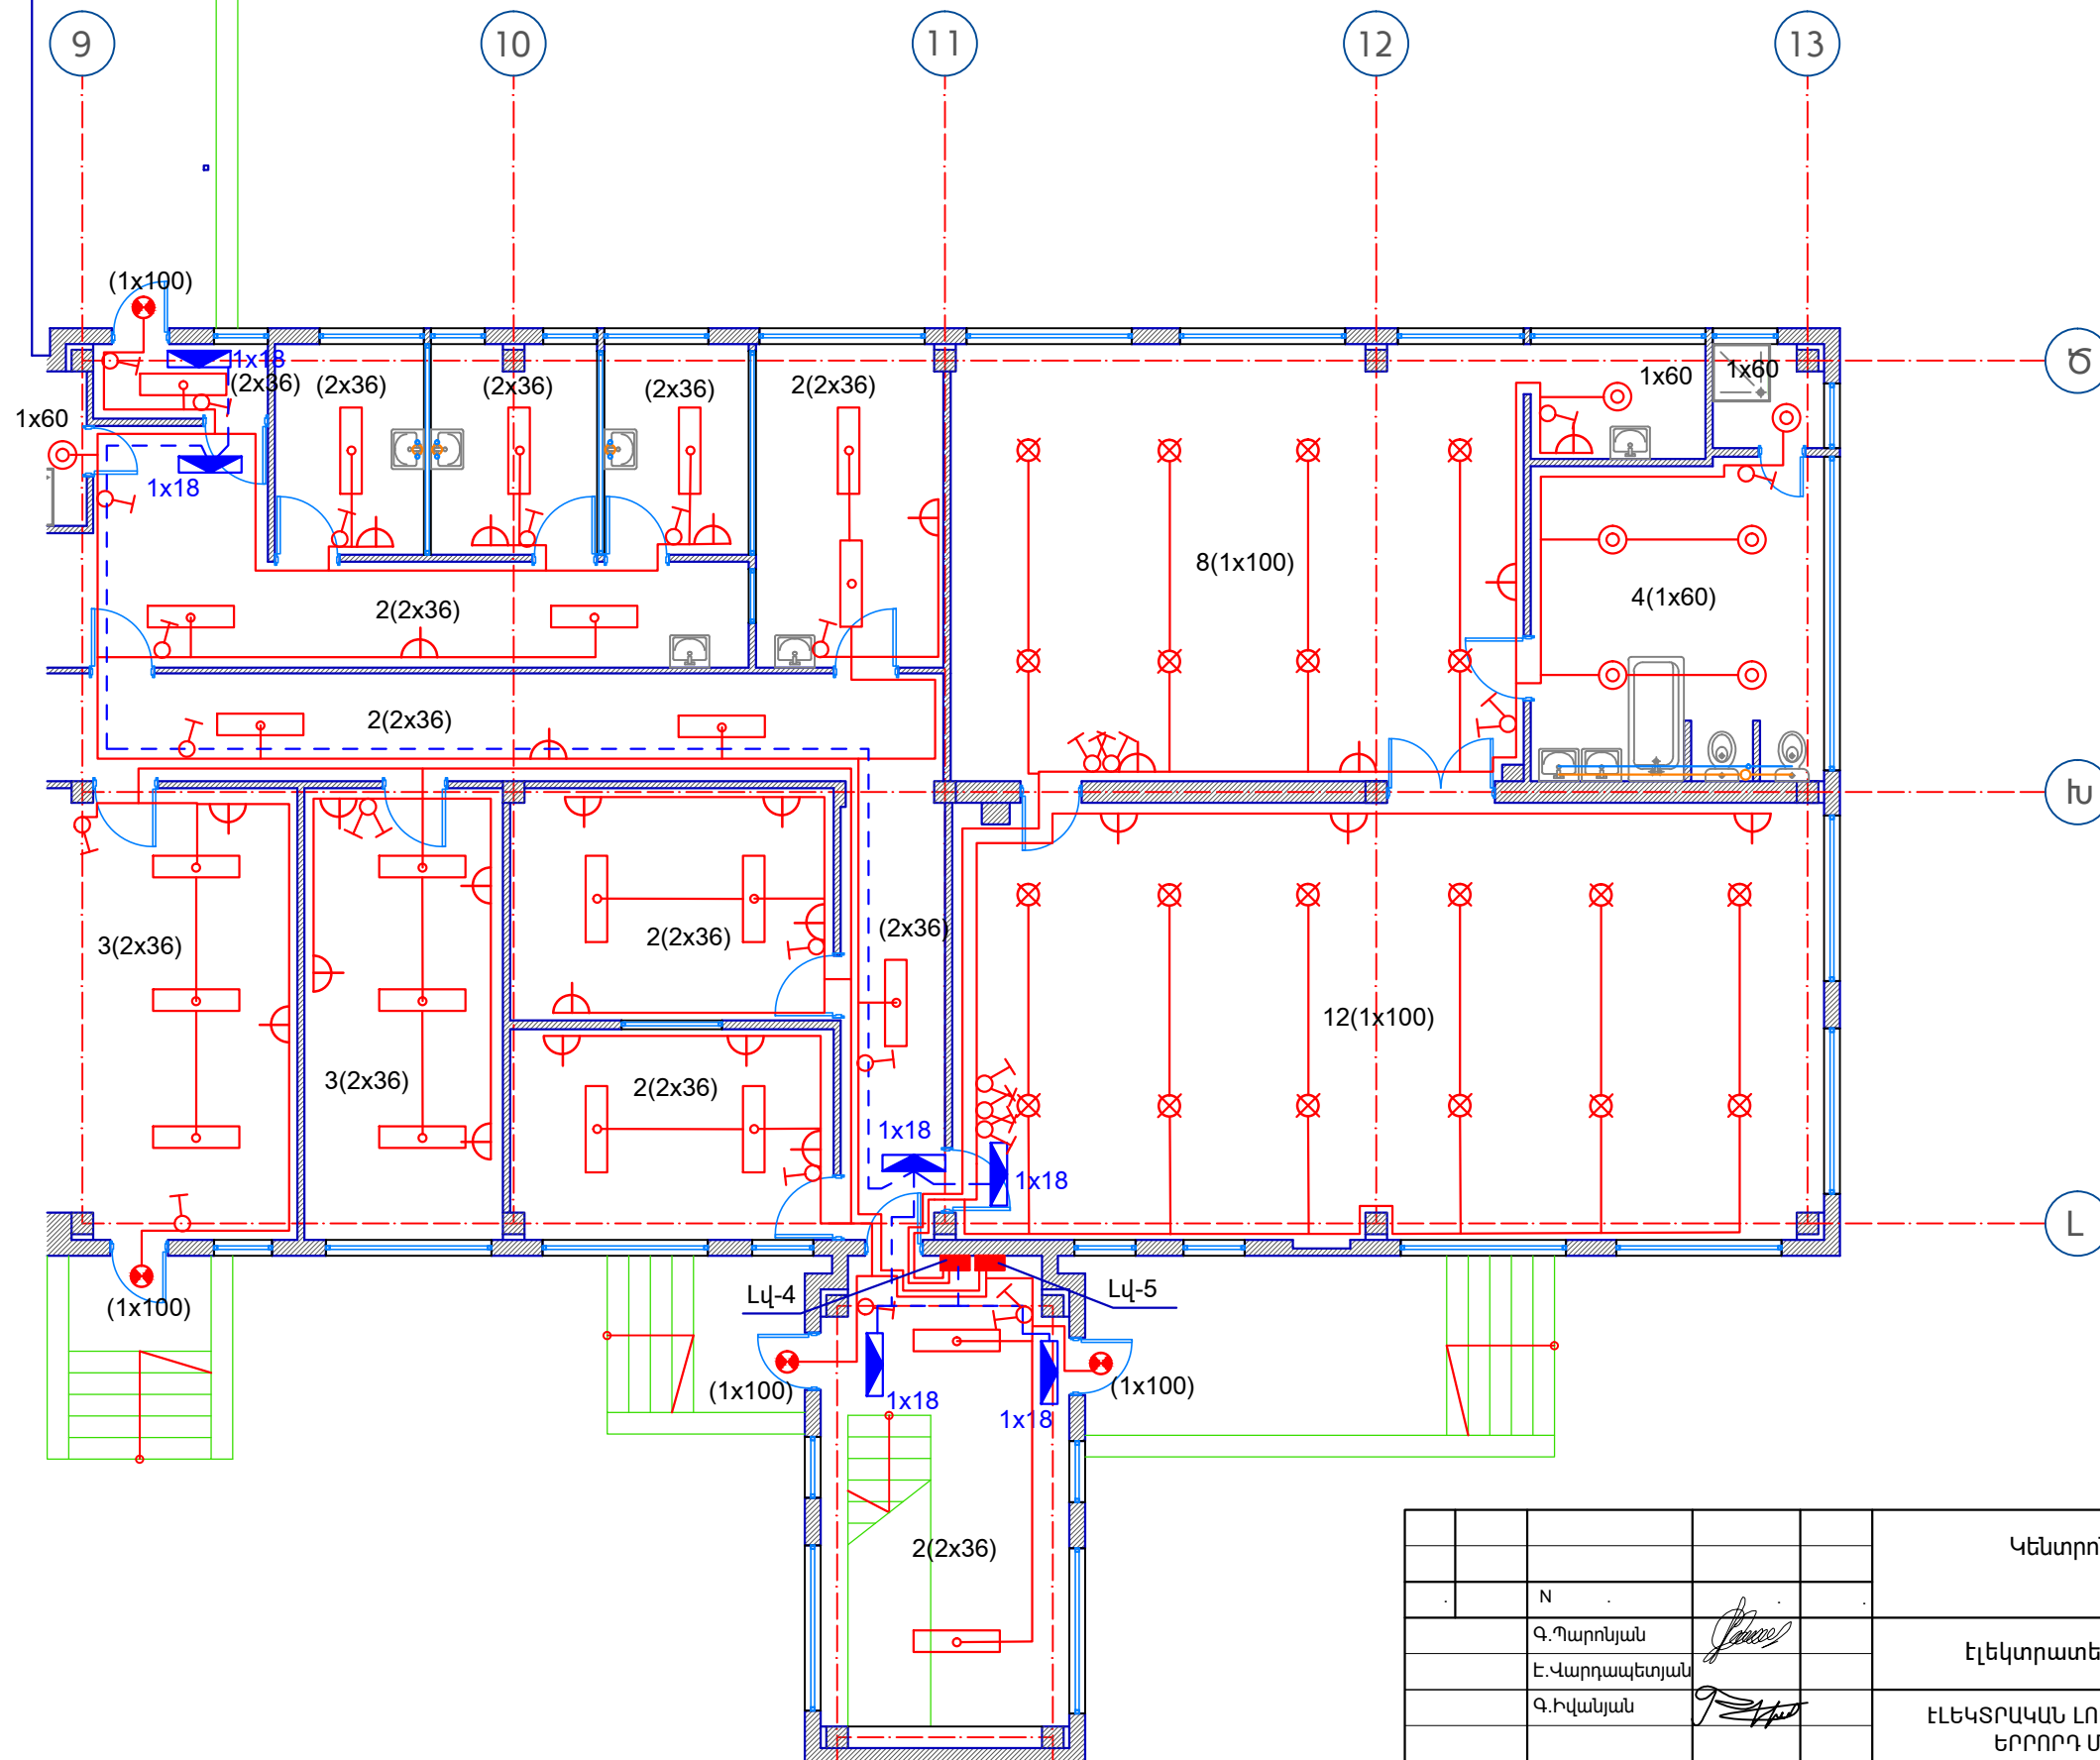

ՀԱՏԱԿԱԳԻԾԸ ±0.00 ՆԻՇՈՒՄ Մ 1:100

Մասնաշենք N3

ՍԽԵՄԱՏԻԿ ՀԱՏԱԿԱԳԻԾ

Կենտրոն վարչական շրջանի թիվ 71 մանկապարտեզի վերանորոգում					
N		Էլեկտրատեխնիկա մաս		Փուլ	Թերթ
Գ.Պարոնյան				ԱՆ	ԷՏ-10
Է.Վարդապետյան					46
Գ.Իվանյան				ԷԼԵԿՏՐԱԿԱՆ ԼՈՒՍԱՎՈՐՈՒԹՅՈՒՆ: ԵՐՐՈՐԴ ՄԱՍՆԱՇԵՆՔ: ՀԱՏԱԿԱԳԻԾ 0.000 ՆԻՇՈՒՄ Մ1:100	
				 2014 թ.	